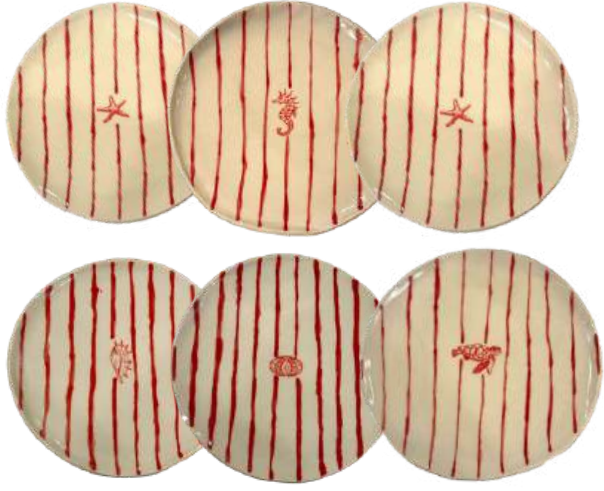

EL YAPIMI SERAMİK ABAJUR

OTOMATİK SAAT

TASARIM ŞEMSIYE 1

TASARIM ŞEMSIYE 2

sf51

EL YAPIMI SERAMİK MARİN  
TABAK SETİ

ABANOZ CAM KAPAKLI  
KALEM KUTUSU

BITKİ MAKASI